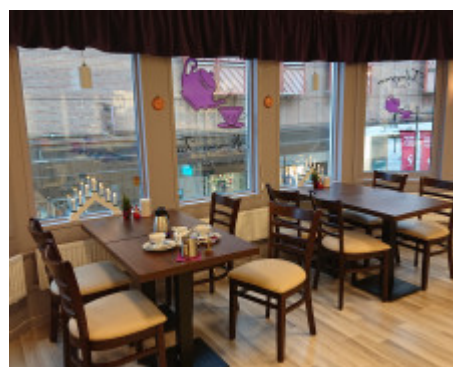

Adress	Drottninggatan 10, 803 20 Gävle
Ansvarig	Herman Ehn
Boendetyyp	Lokal
Hiss	Ja
Hyra	Enligt ök
Ledig fr.o.m.	Enligt ök.
Objekt	Lokal
Ort	Gävle
Yta (Kvm)	119